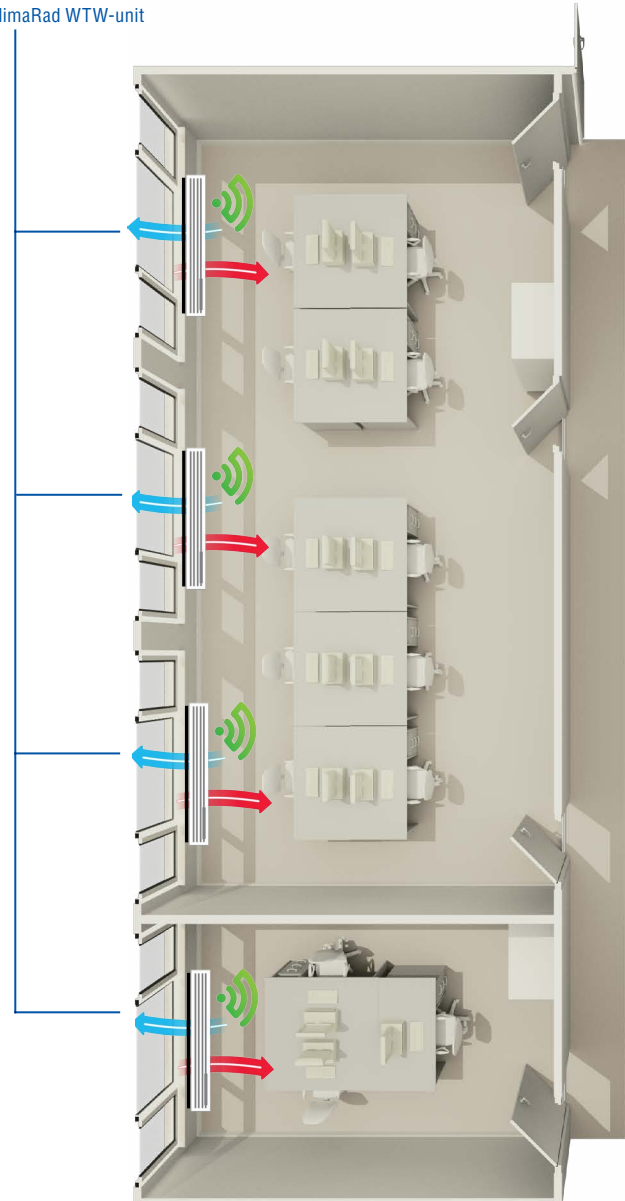

* Met een decentraal ventilatiesysteem wordt het binnenklimaat per vertrek geregeld. Lees meer over decentraal ventileren op onze website.

ClimaRad Comfort Solution

De ClimaRad Comfort Solution zorgt voor een prettig en gezond binnenklimaat, waarbij in elk vertrek de energie maximaal wordt bespaard. Per vertrek zorgt een warmteterugwinning-unit (WTW) van ClimaRad voor de toe- en afvoer van ventilatielucht. De ClimaRad staat voor een energiezuinige manier van ventileren zonder dat de gebruikers last hebben van buitengeluid. In tegenstelling tot de natuurlijke manier van ventileren, verwarmt de ClimaRad de lucht die wordt toegevoerd.

Voordelen van de Comfort Solution

De ClimaRad Comfort Solution zorgt ervoor dat ventilatie rechtstreeks via de gevel plaatsvindt. Hierdoor zijn complexe luchtkanalen overbodig. De ingebouwde sensoren van de ClimaRad WTW-toestellen meten automatisch op basis van CO₂, luchtvochtigheid en binnen- en buitentemperatuur. Het systeem weet op die manier hoeveel frisse lucht er toegevoerd en verwarmd moet worden.

Goed om te weten! De verschillende producten van de ClimaRad Comfort Solution communiceren draadloos met elkaar.

ClimaRad WTW-unit