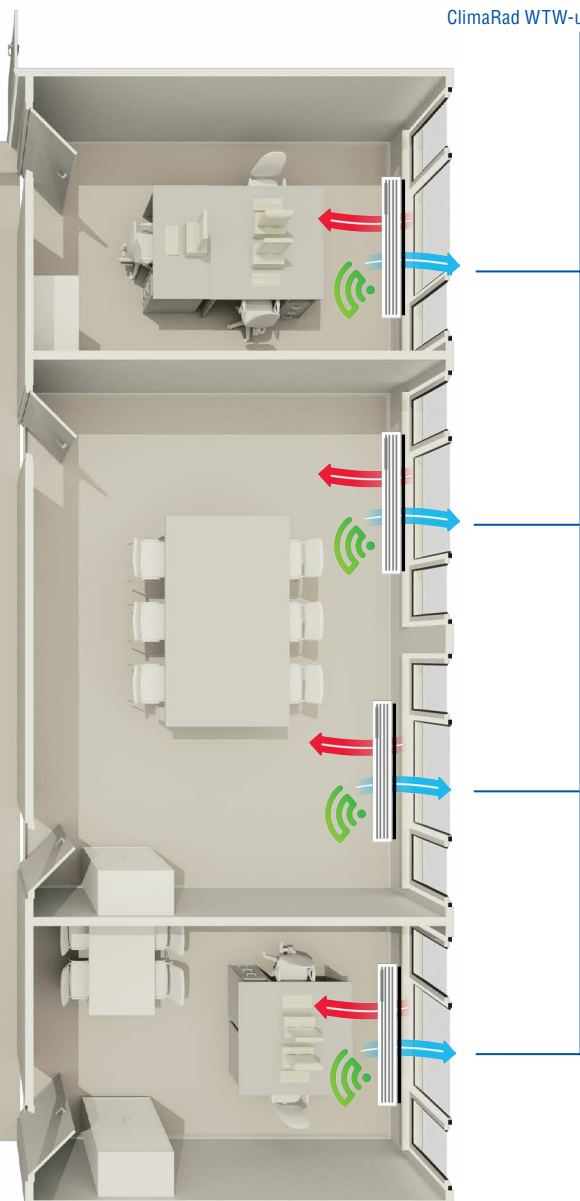

ClimaRad WTW-unit